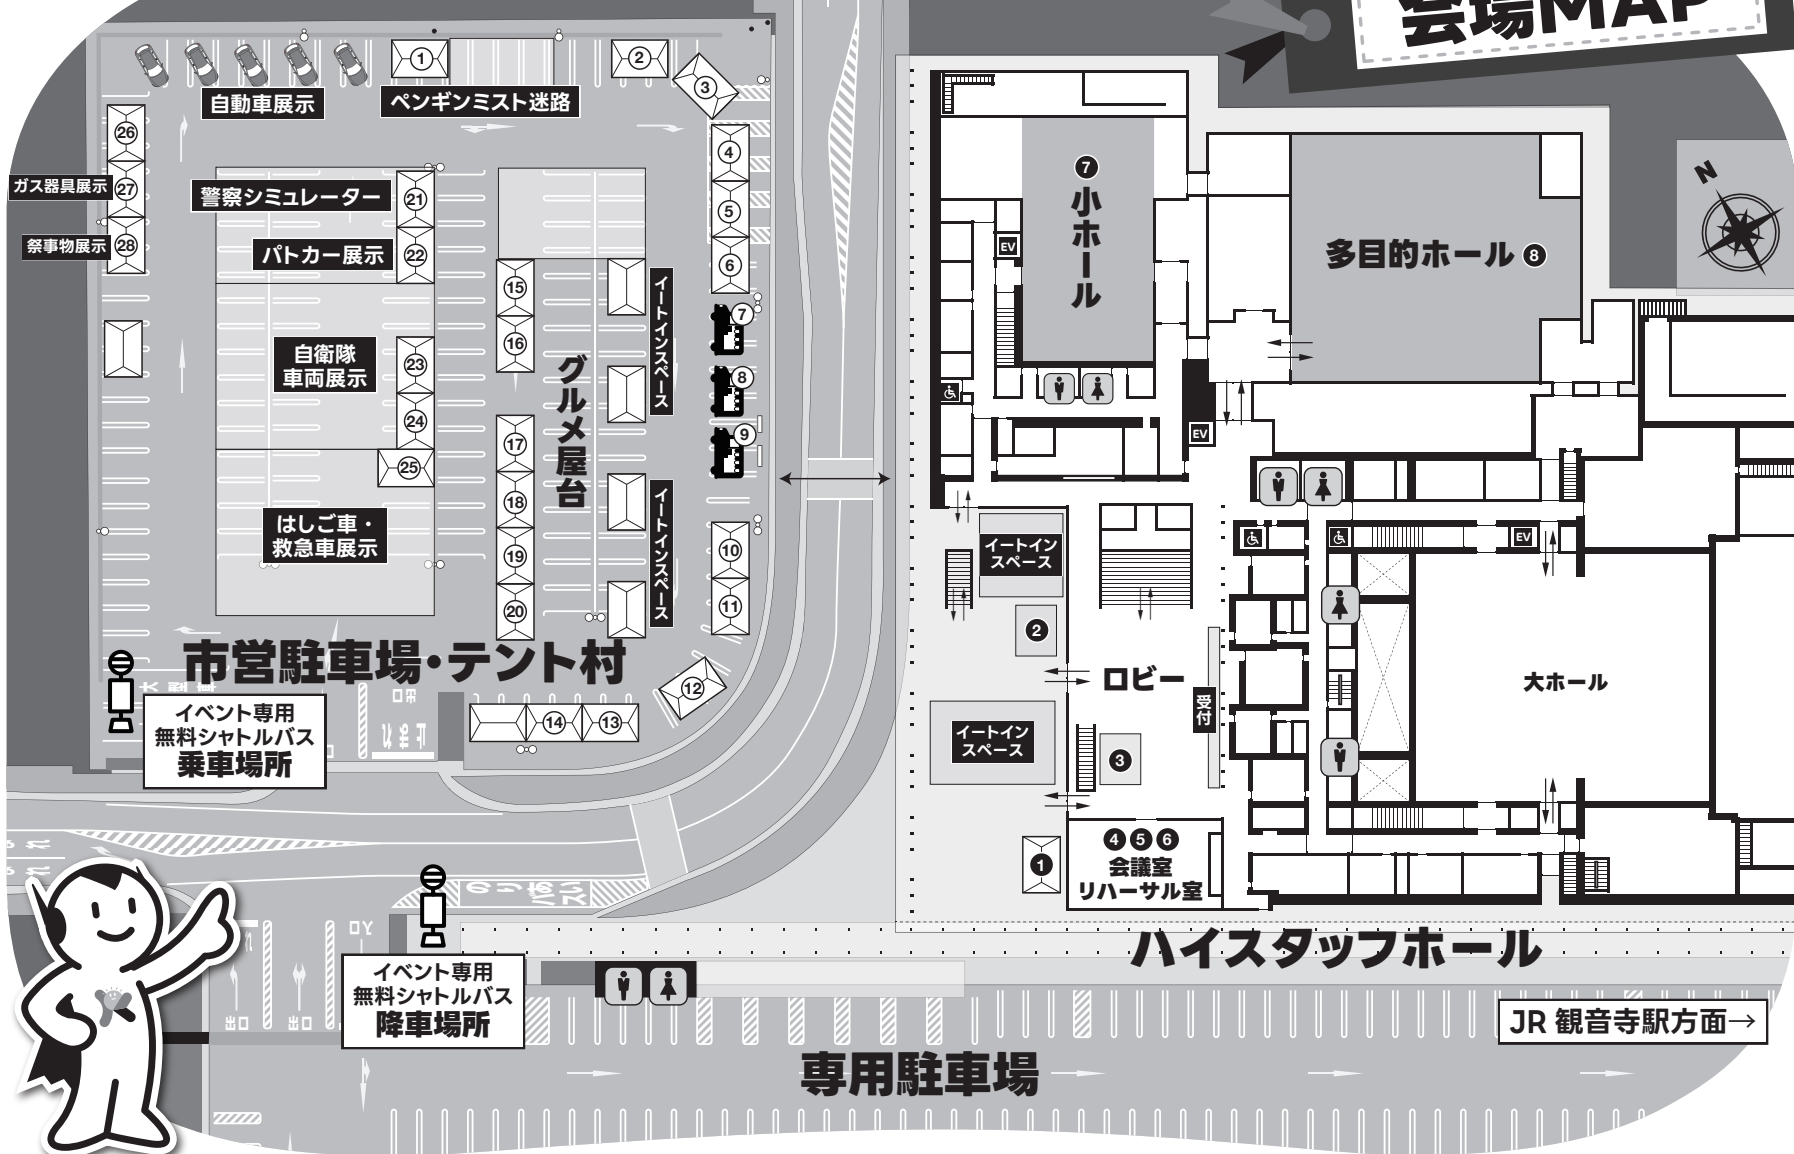

JAふれあい祭り

JA fureai matsuri in Kanonji 2024 in 観音寺 2024

開催日 2024年 9月14日(土) OPEN 9:00 CLOSE 16:00
会場 ハイスタッフホール (観音寺市民会館) 専用駐車場379台 JR観音寺駅から徒歩3分
★専用シャトルバスを運行しています。詳しくは下記をご覧ください。
※イベント内容などは変更になる場合がございます。予めご了承ください。

市営駐車場・テント村 出展一覧(予定)

No.	出展企業名	出展・販売内容
①	ペンギンミスト迷路	ペンギンミスト迷路
②	やまもも	菓子販売
③	西讃保健福祉事務所	健康診断コーナー・食育・ゲーム
④	④~⑥ 油屋、佐藤商事、A コープ	履物販売・刃物販売・特売ワゴンセールとお肉の販売
⑦	銭形マルシェ (キッチンカー)	とりに (焼きそば、骨付き鳥)
⑧	銭形マルシェ (キッチンカー)	福弥蒲鉾 (揚げ天ぷら)
⑨	銭形マルシェ (キッチンカー)	ノノコリン (削りイチゴ、ドリンク)
⑩	⑩~⑪ 青壮年部 (豊南)	フライドポテト・ボン菓子
⑫	支店	ペットボトル販売
⑬	⑬~⑭ こがね製麺	うどんコーナー
⑮	銭形マルシェ (テント販売)	VELVET kitchen (キーマカレー)
⑯	銭形マルシェ (テント販売)	パットライス石川 (パットライス)
⑰	⑰~⑳ 青壮年部 (観音寺)	焼き鳥・かき氷・ポップコーン・アイスクリーム
㉑	⑳~㉒ 香川県警	警察シミュレーター・パトカー展示
㉓	㉓~㉔ 陸上自衛隊	自衛隊車両展示
㉕	三観広域行政組合 南消防署	はしご車・救急車展示
㉖	株 JA 香川県オートエナジー	自動車展示
㉗	株 JA 香川県オートエナジー	ガス器具展示
㉘	株 JA 香川県ライフサービス	祭物展示

ハイスタッフホール内 出展一覧(予定)

No.	出展企業名	出展・販売内容
①	支店	梨販売・梨シャーベット
②	支店	ペットボトル販売
③	豊南地域女性部	お寿司・おはぎ・赤飯・焼きみそ・小物類販売
④	統括店・支店	ちゃぐりんフェスタ
⑤	統括店・支店	輪投げ
⑥	統括店・支店	射的
⑦	ふたば保育園	太鼓演奏 10:30~
	琴奏会	大正琴演奏 11:30~
	香川県警	警察音楽隊 13:30~
	阿讃連	阿波踊り 14:30~
⑧	統括店・支店	それいけ! アンパンマンミニショー&握手会
	支店	よりそう・JA マンとジャンケンで遊ぼう

会場MAP

イベント専用 無料 シャトルバス

※当日の交通状況により発着時間は変わる可能性がありますので、ご了承ください。

		発着時間	発着時間	発着時間	発着時間	発着時間	発着時間	発着時間	発着時間
北門	大野原支店 ➡ ハイスタッフホール	8:35	9:35	10:35	11:35	12:35	13:35	14:35	—
	所要時間/約15分								
	ハイスタッフホール ➡ 大野原支店	9:10	10:10	11:10	12:10	13:10	14:10	15:10	16:10
南門	常磐支店 ➡ ハイスタッフホール	8:40	9:40	10:40	11:40	12:40	13:40	14:40	—
	所要時間/約10分								
	ハイスタッフホール ➡ 常磐支店	9:20	10:20	11:20	12:20	13:20	14:20	15:20	16:20

期間中、ハイスタッフホールの駐車場が混雑することが予想されます。上記のシャトルバスをご利用ください。